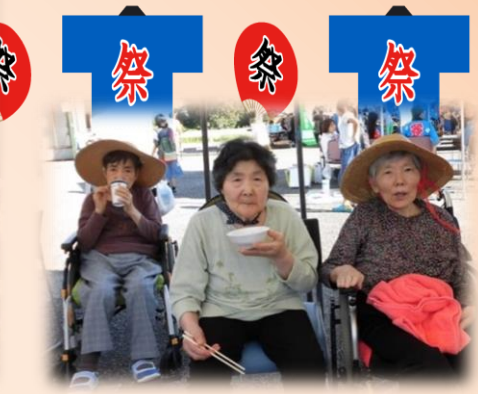

祭り実行委員長

焼き鳥、ポテト、アイスクリーム、揚げたこ焼き
豚汁、ビール・・・今年のメニューはいかがでしたか？

ビールは早々に売り切れてしまいゴメンナサイ・・・。
特に今年は、アイスがよく売れました！
アイスと飲み物担当職員は大忙しでした。(^^;)
やっぱり、お祭りは“晴れ”に限りますね！

園内でも移動屋台が大活躍！皆さんの
ところへお邪魔しました。
お祭り気分を味わっていただけたで
しょうか？

ご出演・ご出店 ありがとうございました!

今年も多くの出演団体の皆様にお越しいただき、しなの園まつりを盛り上げていただきました。
ありがとうございました。

- ★昭和しぐれ会 様
- ★昭和めぐみ会 様
- ★石山和美 様
- ★オカリナサークル 虹 様
- ★折り鶴 様
- ★新潟白根総合病院 様
(健康チェックコーナー)
- ★優心 様

南区健康福祉フェアに行ってきました

10月7日(土)南区福祉フェア
 特養・デイサービス・ショート
 ステイそれぞれこのフェアに合
 わせて作品を作り、当日はフェアに
 参加してきました。